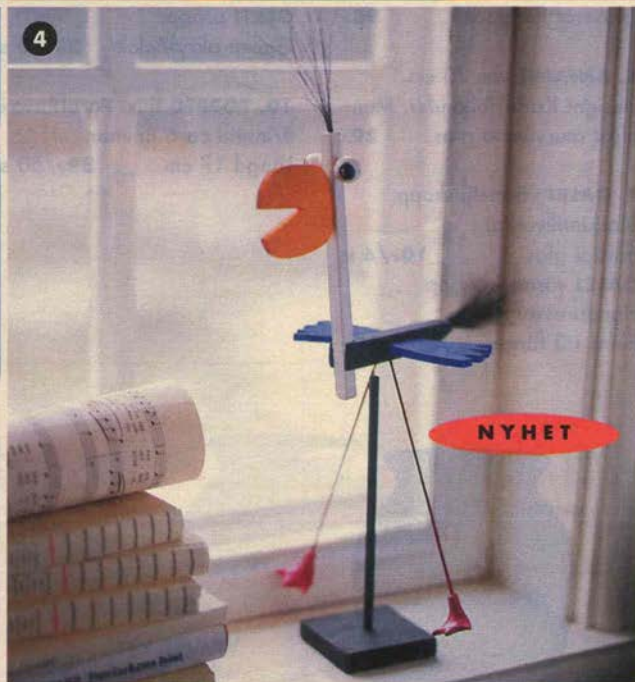

LYNETT vas

98.-

Vaser & Ljus

1. PROTEST serie. Handmålat glaserat flintgods. Mugg 29,- Skål 99,- Fat 34 cm 99,- **2. SPEKULATIV** ljushållare.

Gjuten aluminium, är av återvunnet material 139,- **3. FENOMEN** gilleljus. Paraffinvax, höjd 6,5 cm.